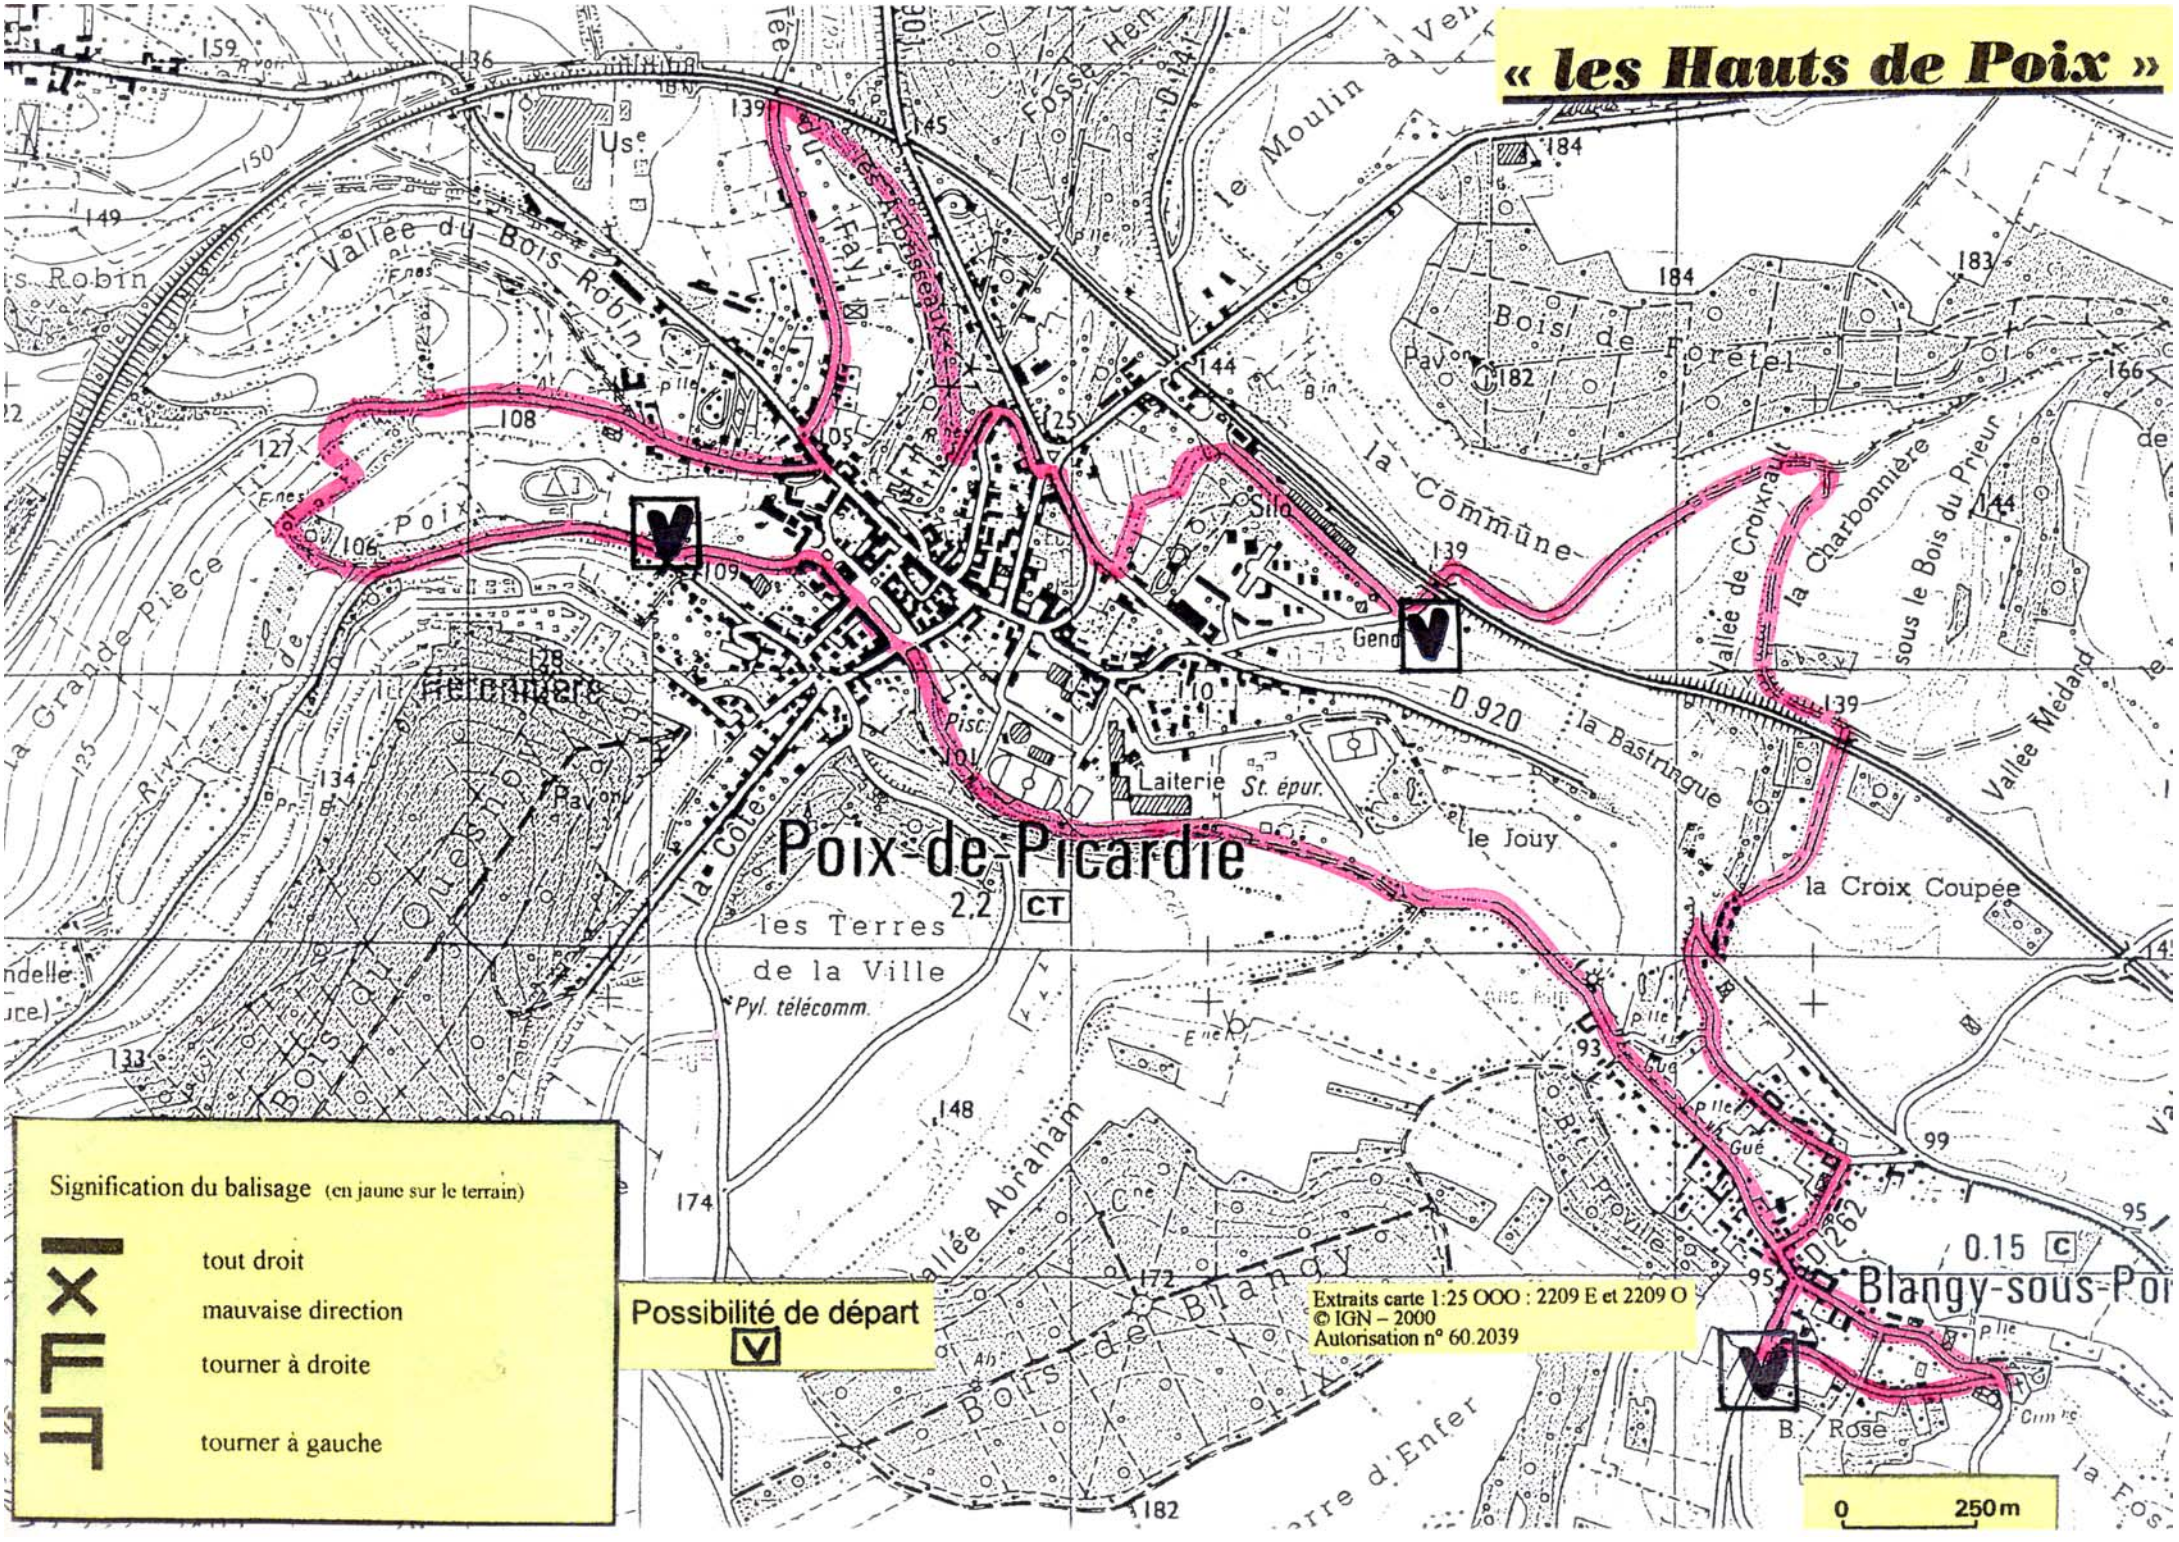

« les Hauts de Poix »

Signification du balisage (en jaune sur le terrain)

	tout droit
	mauvaise direction
	tourner à droite
	tourner à gauche

Possibilité de départ

Extraits carte 1:25 000 : 2209 E et 2209 O
© IGN - 2000
Autorisation n° 60.2039