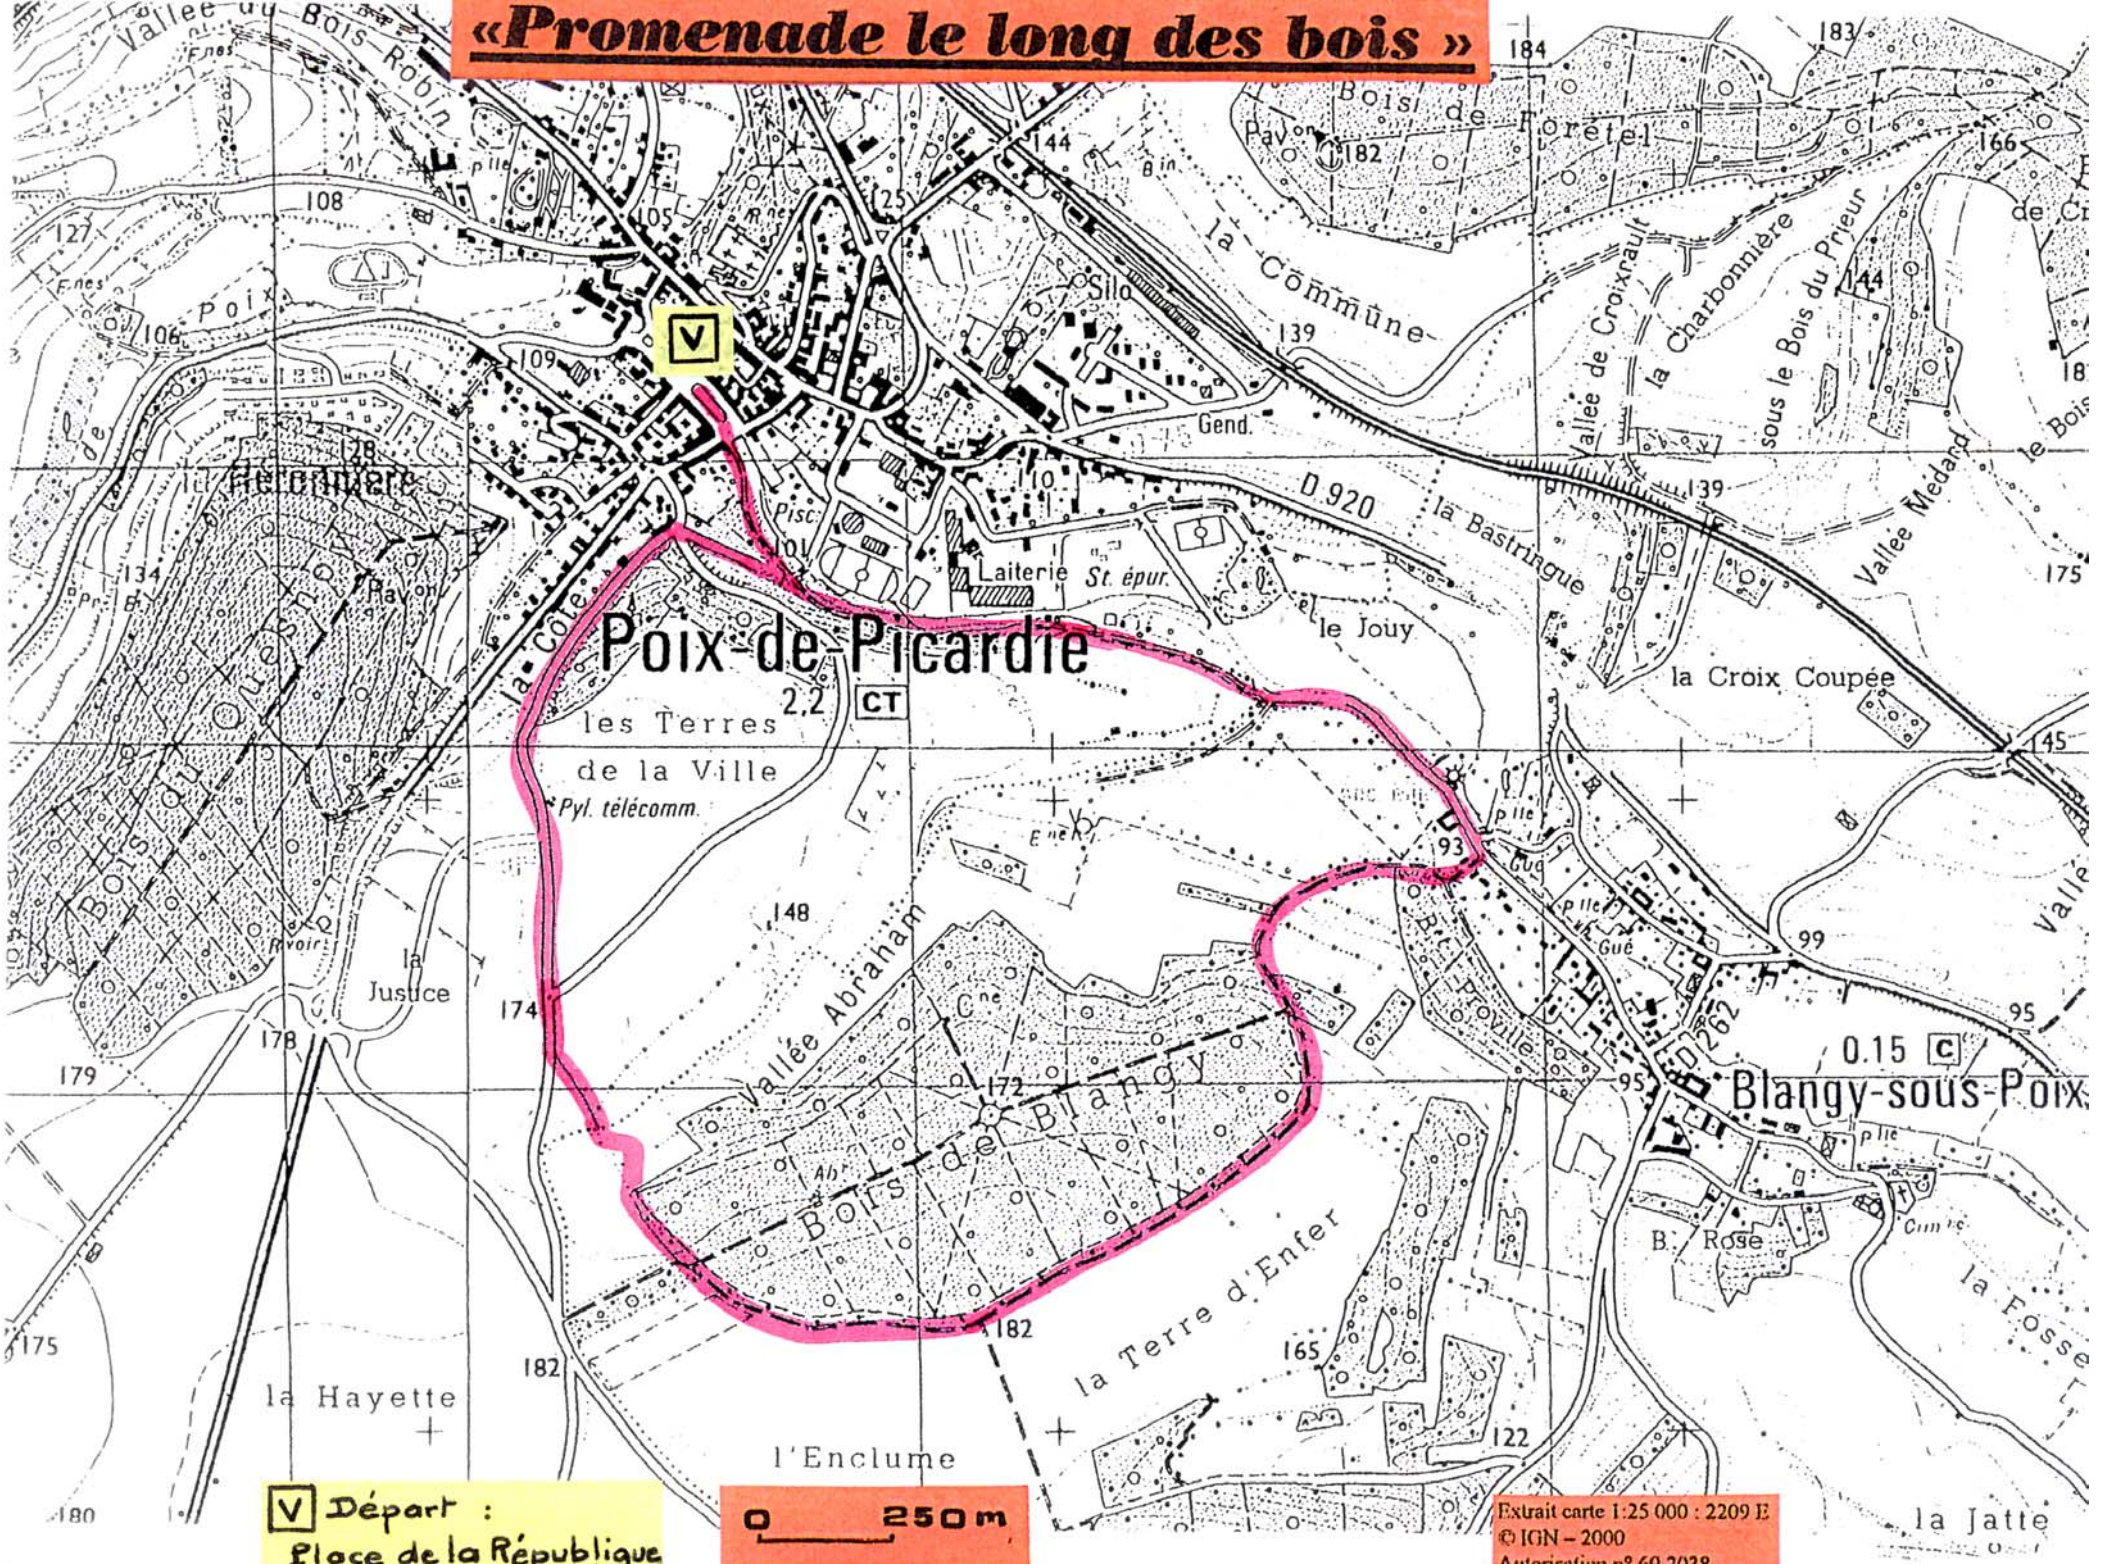

# «Promenade le long des bois»

**V** Départ :  
Place de la République

0 250 m

Extrait carte 1:25 000 : 2209 E  
© IGN - 2000  
Autorisation n° 60.2038