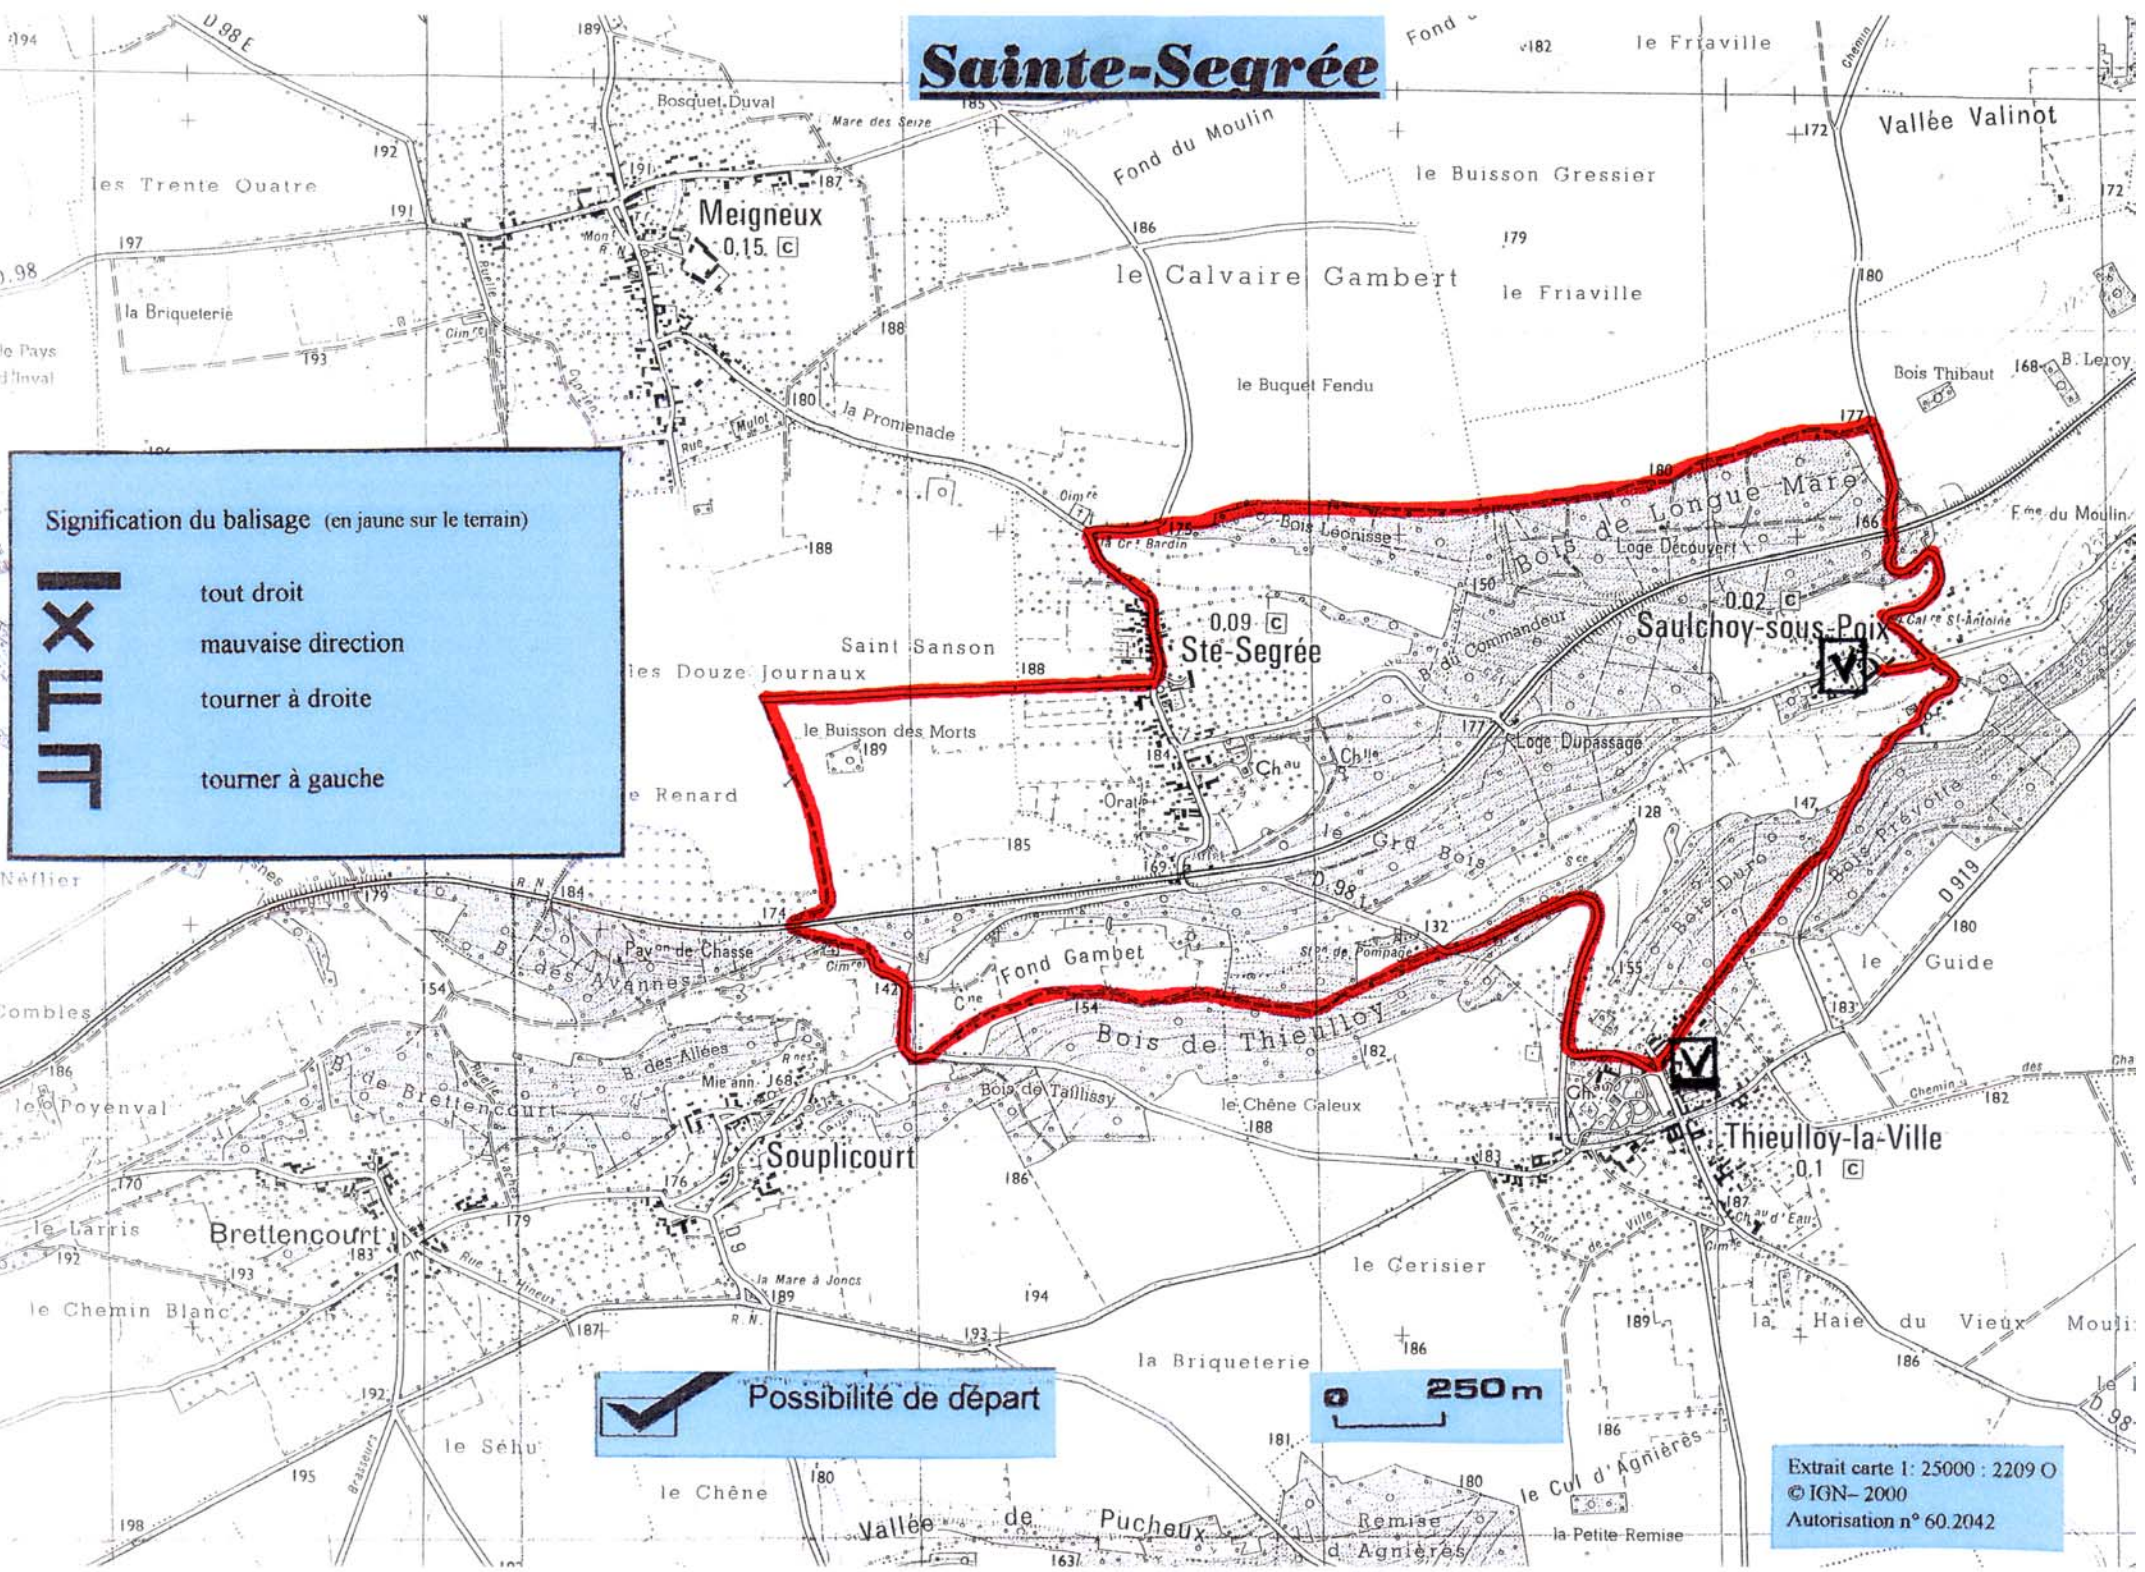

Sainte-Segrée

Signification du balisage (en jaune sur le terrain)

- tout droit
- mauvaise direction
- tourner à droite
- tourner à gauche

✓ Possibilité de départ

250 m

Extrait carte 1: 25000 : 2209 O
© IGN-2000
Autorisation n° 60.2042