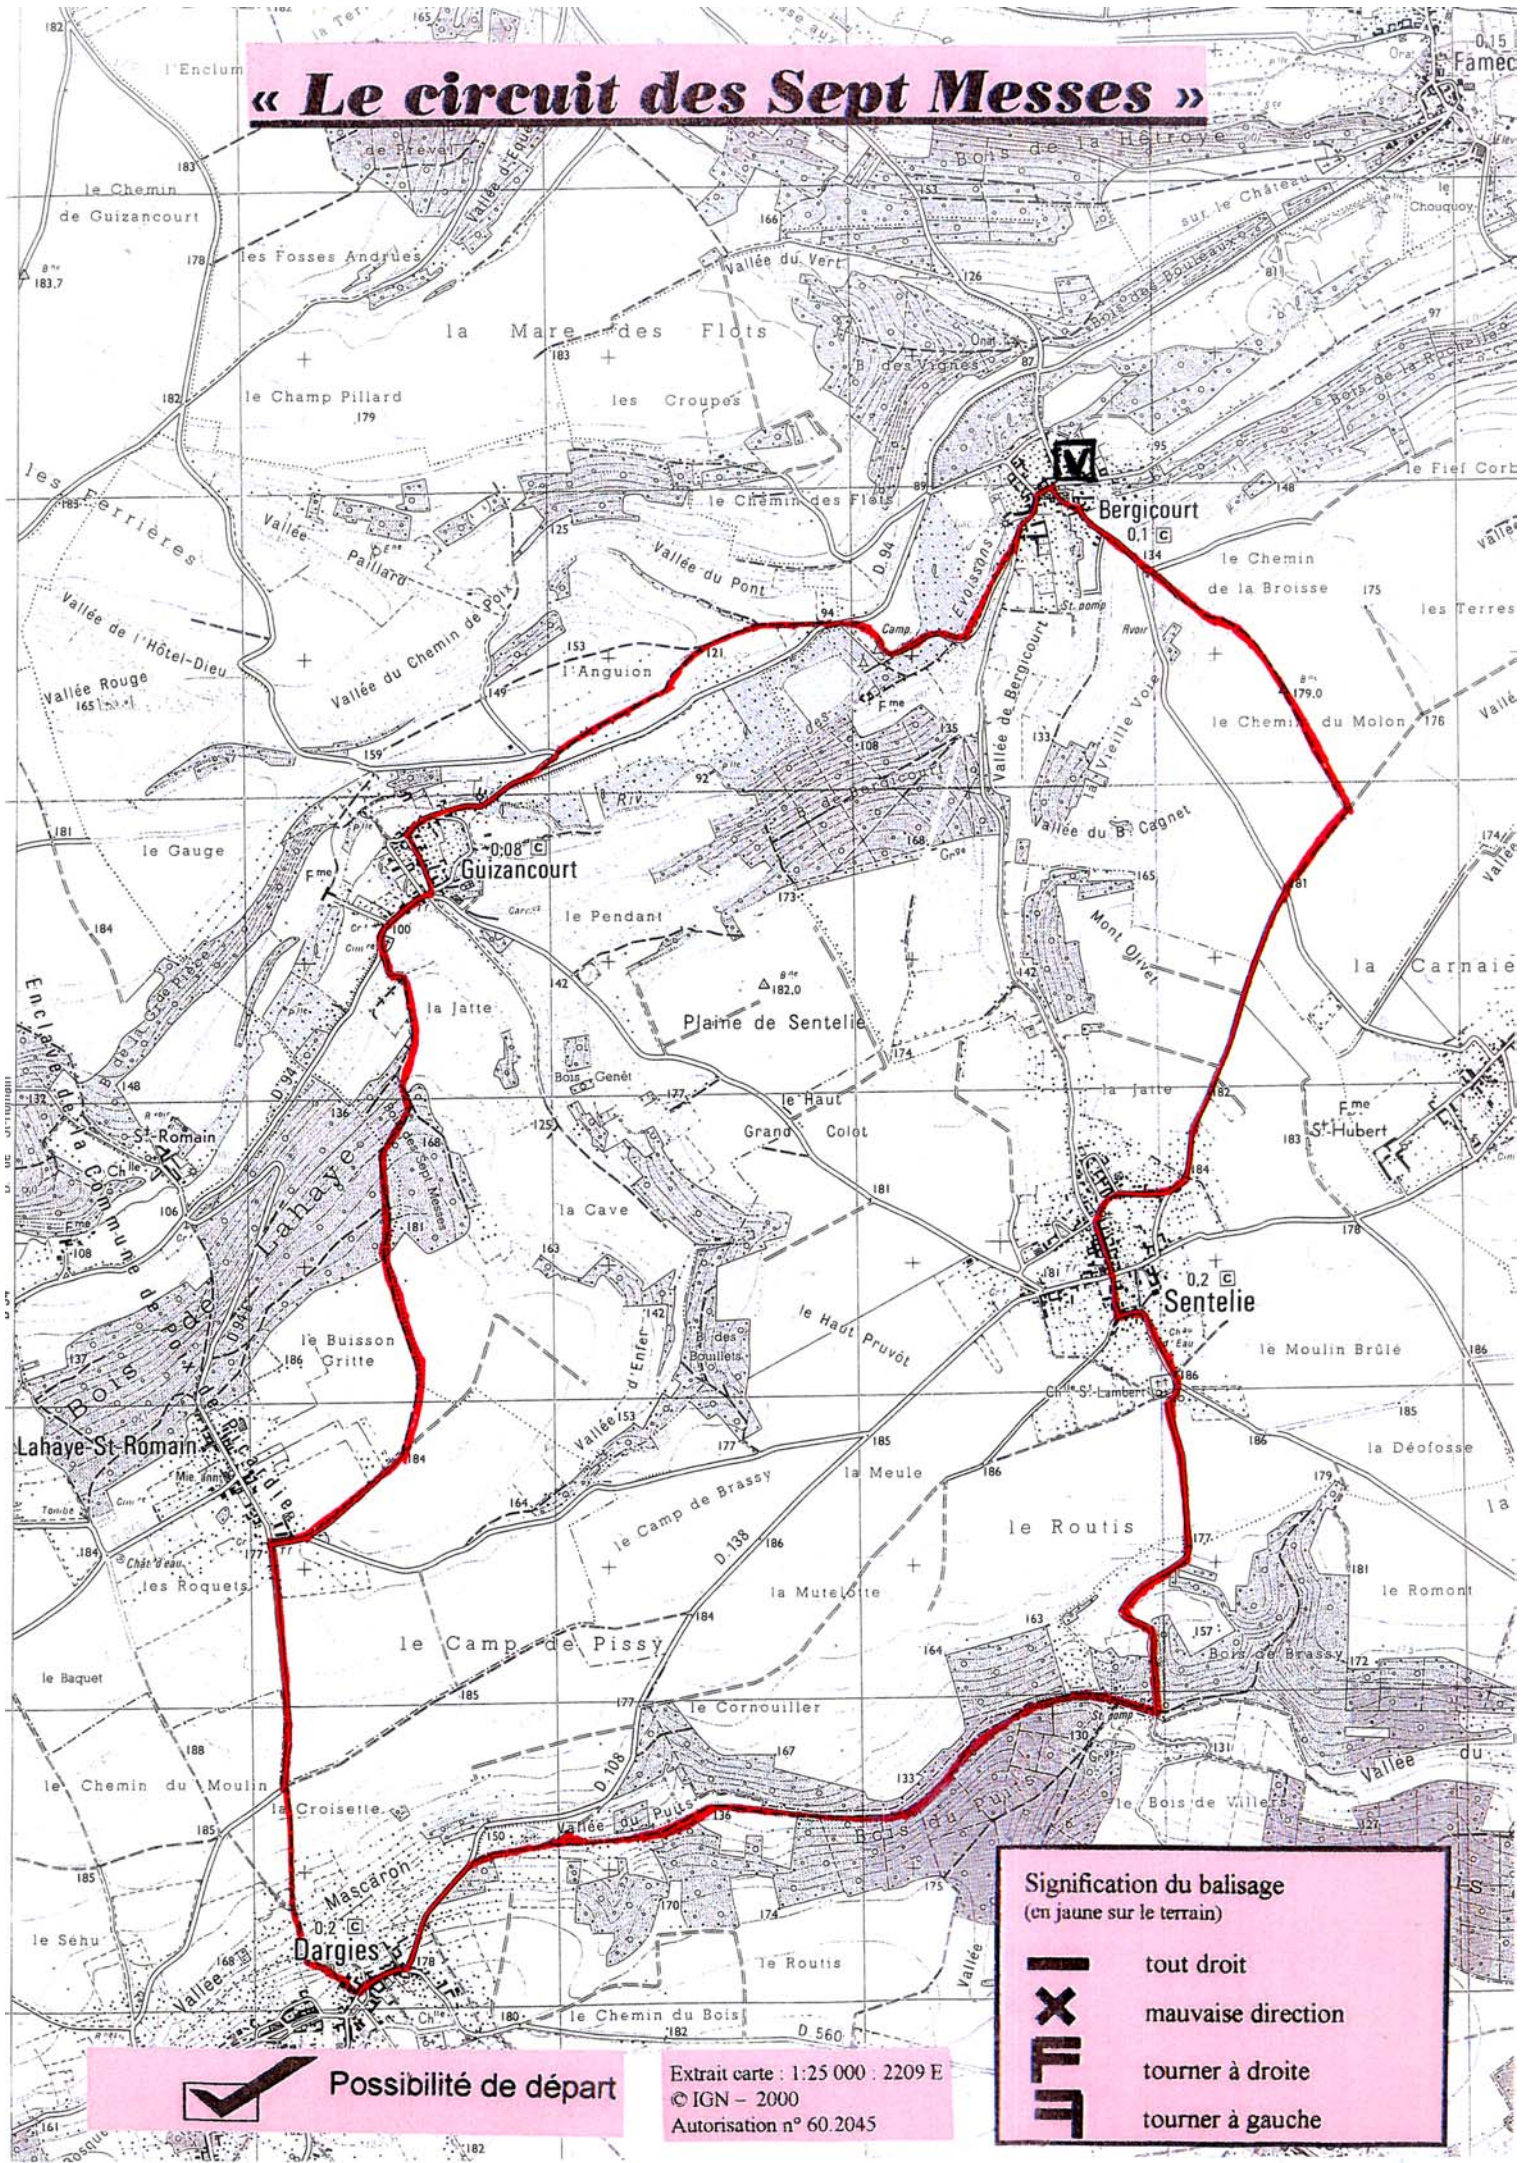

« Le circuit des Sept Messes »

Possibilité de départ

Extrait carte : 1:25 000 : 2209 E
 © IGN - 2000
 Autorisation n° 60.2045

Signification du balisage
 (en jaune sur le terrain)

- tout droit
- mauvaise direction
- tourner à droite
- tourner à gauche